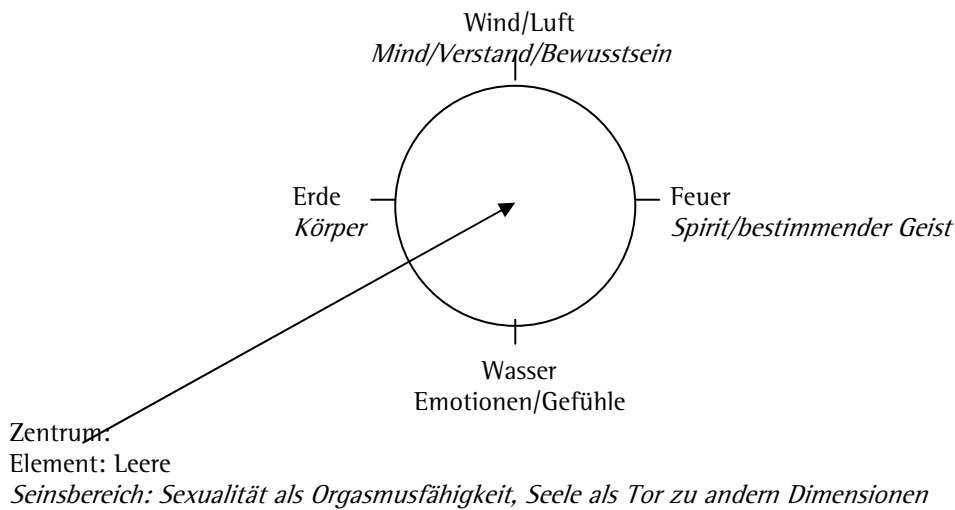

Elemente – Seinsbereiche

Das grundlegende Medizinrad

Fliesse mit dem Wasser in die Tiefe der Liebe!
Wachse in die Erde zur Quelle der Kraft!
Atme im Wind die Weite des Himmels!
Tanze im Feuer das Wunder des Lebens!

Kräfte der 4 Richtungen

Westen:

Element Erde/Farbe: Schwarz
Seinsaspekt: physischer Körper
Introspektion, Intuition, Zugang zu Körperwissen, Veränderung
Manifestation: Magie, Vervollkommnung des Körpers
Welt der Minerale
Himmelskörper: Planet Erde
Westschild: Erwachsenen-Geist-Schild (gegengeschlechtlich)

Süden

Element Wasser/Farbe Rot
Vertrauen und Unschuld
Seinsaspekt: Emotionen/Gefühle
Welt der Pflanzen
Manifestation: Musik
Himmelskörper: Mond
Südschild: Kind-Substanz-Schild (gleichgeschlechtlich)

Osten

Zentrum:

Element Leere/Farbe Violett
Atem, Ki-Energie
Seinsaspekt: Sexualität
Geistwelt; Ahnenwelt
Manifestation: Schoss, Ei & Same aller Kreation
Himmelskörper: Schwarzes Loch
Ältesten-Schild: weiblich-männlich